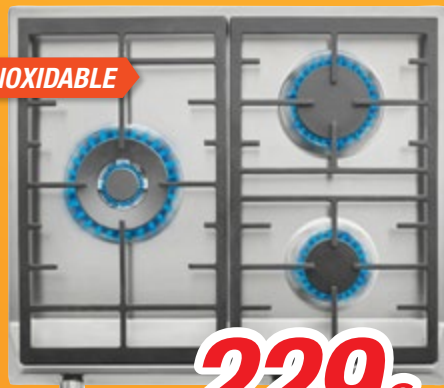

INOXIDABLE

229€

TEKA

PLACA GAS EX 60.1 3G AI AL DR CI BUT

Placa Gas 3 fuegos, Mandos frontales metalizados incorporados con frente de metalizado, Seguridad por termopar integrada en quemador individual, Autoencendido integrado en quemador y accionado por cada mando.