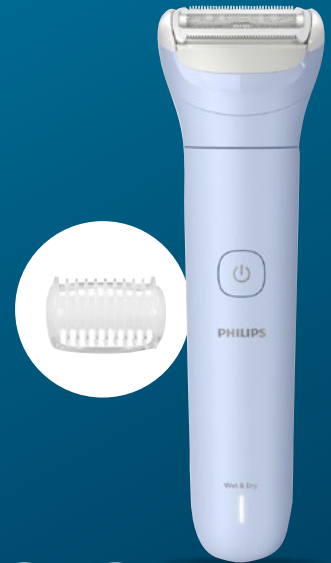

GRANDES MARCAS

expert  acadesa

PHILIPS

**30€
DE REEMBOLSO**
Hasta el 31 de mayo

289€

89€

33,90€

DEPILADORA LUZ LUMEA BRI924/00